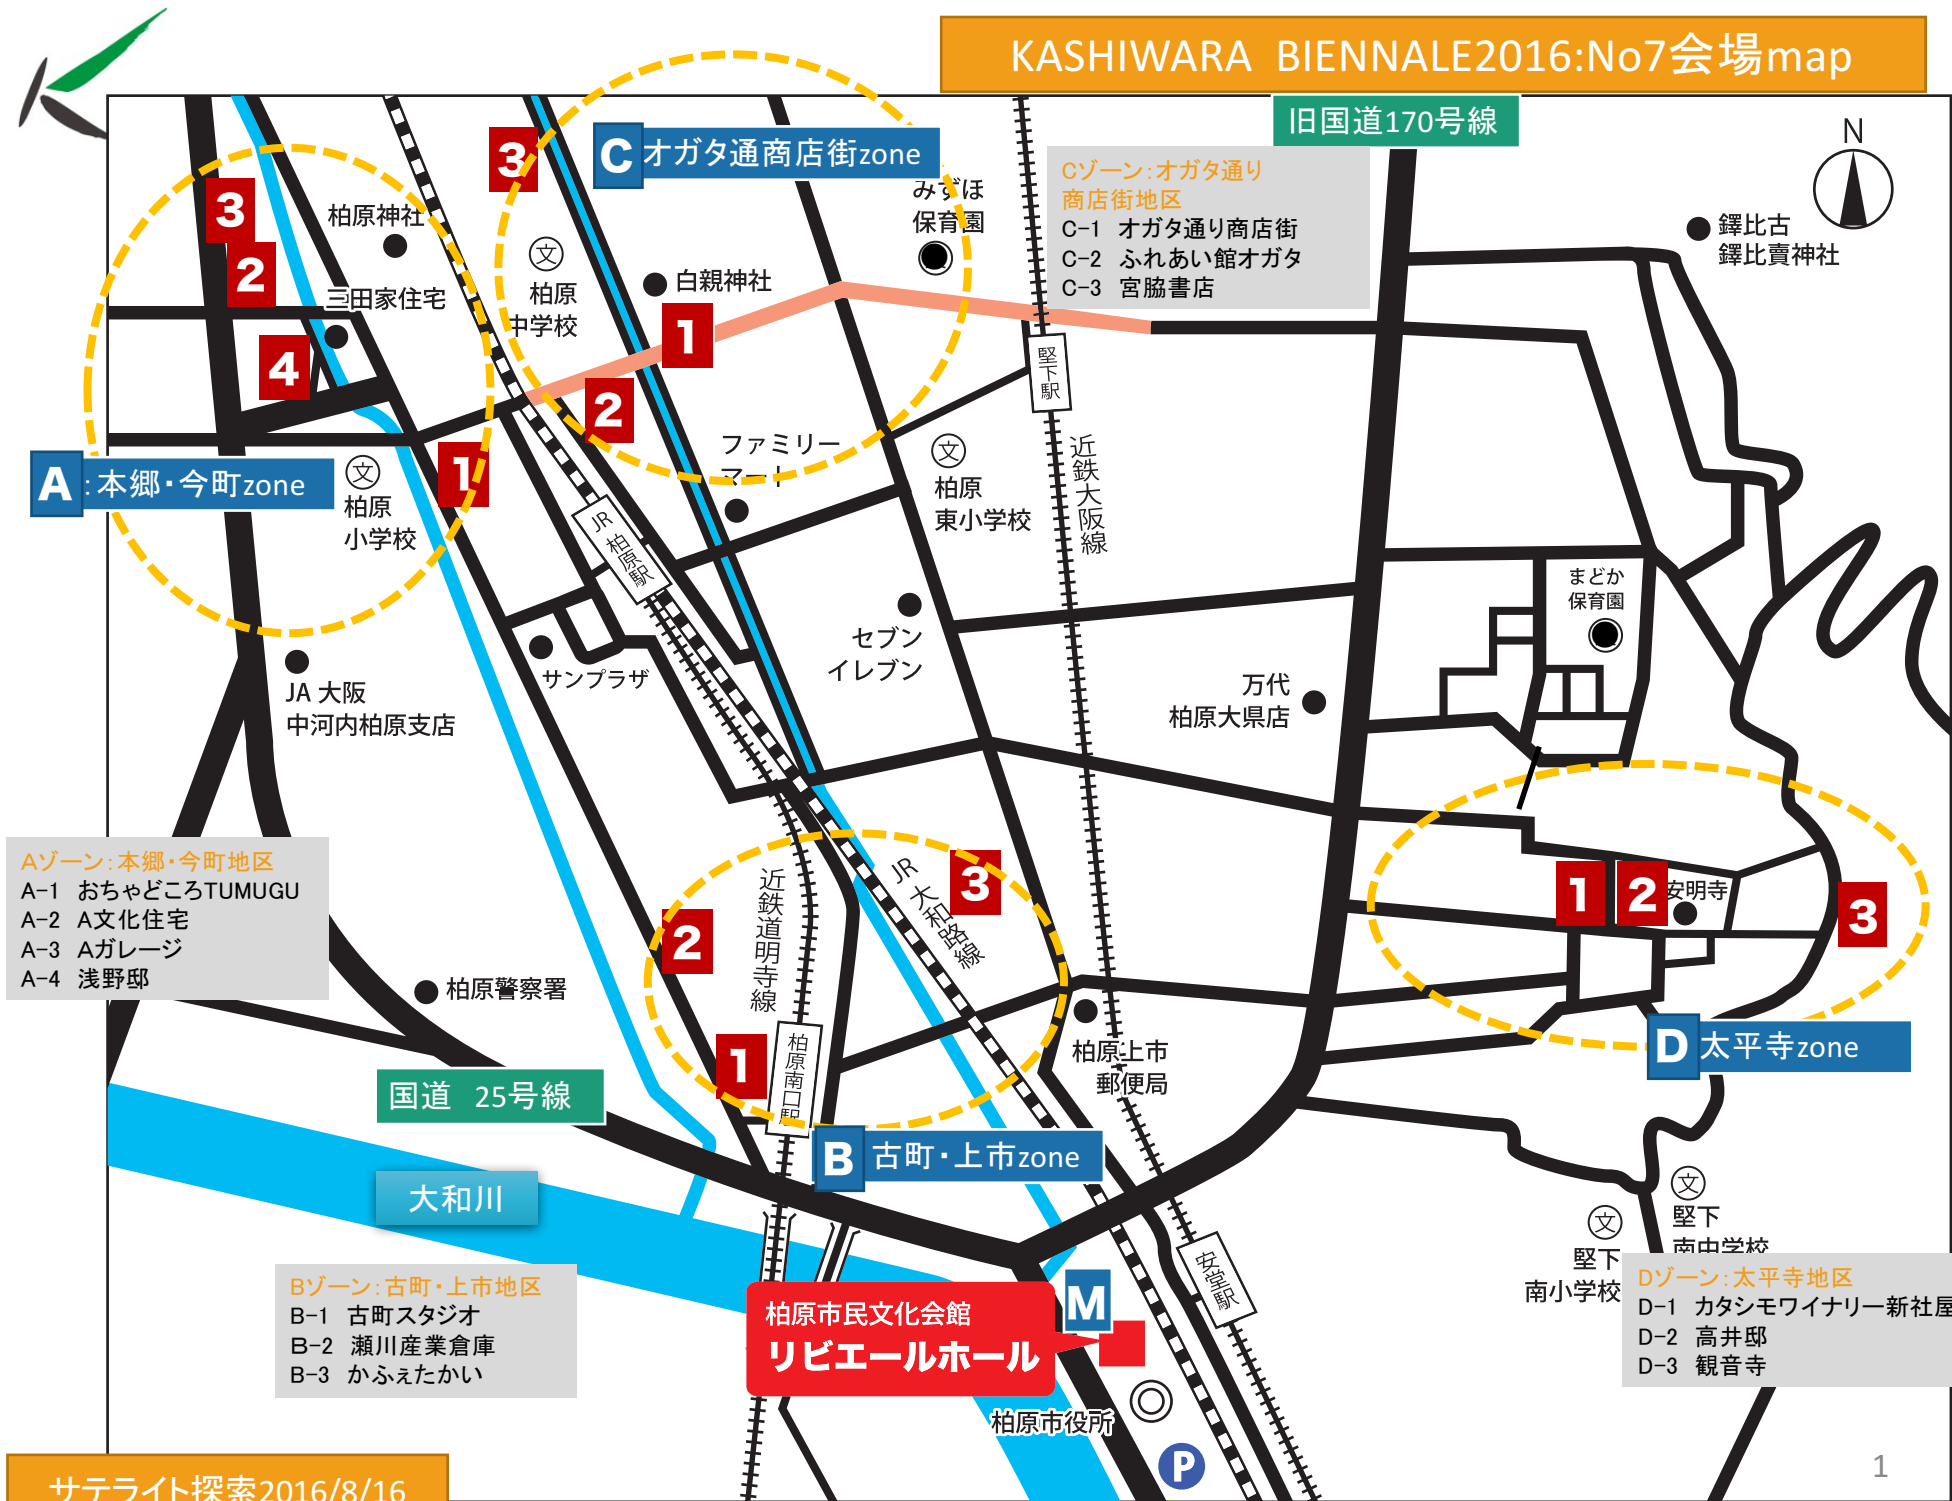

KASHIWARA BIENNALE2016:No7会場map

A 本郷・今町zone

- Aゾーン: 本郷・今町地区
 A-1 おちゃどころTUMUGU
 A-2 A文化住宅
 A-3 Aガレッジ
 A-4 浅野邸

C オガタ通商店街zone

- Cゾーン: オガタ通り商店街地区
 C-1 オガタ通り商店街
 C-2 ふれあい館オガタ
 C-3 宮脇書店

B 古町・上市zone

- Bゾーン: 古町・上市地区
 B-1 古町スタジオ
 B-2 瀬川産業倉庫
 B-3 かふえたかい

D 太平寺zone

- Dゾーン: 太平寺地区
 D-1 カタシモワイナリー新社屋
 D-2 高井邸
 D-3 観音寺

柏原市民文化会館
リビエールホール